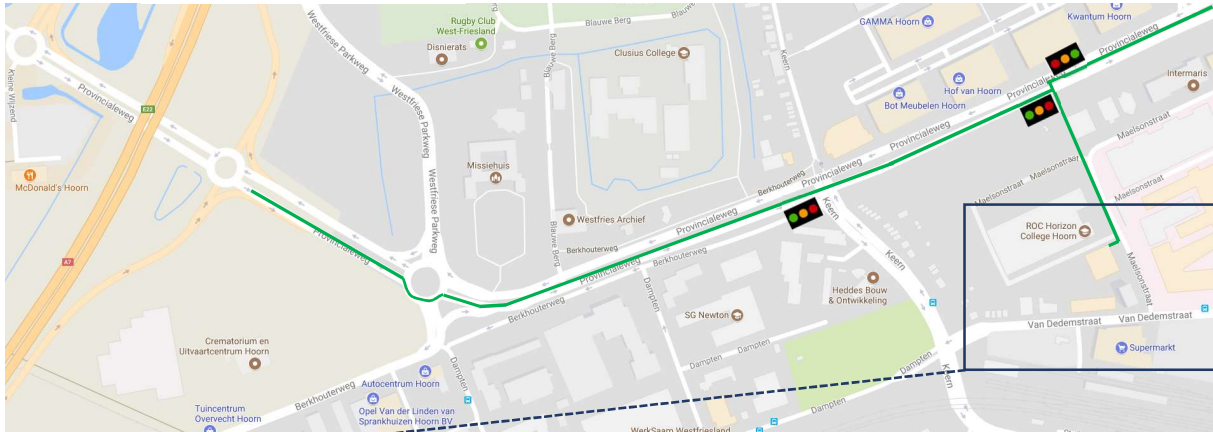

Routebeschrijving

Richting Den Oever (A7)

Richting
Enkhuizen
(N506)

Zie onder

Richting
Amsterdam
(A7)

Vanaf snelweg A7:

Neem afrit 8 (Hoorn) en volg de weg tot aan de turbotronde. Neem hier de 2^e afslag en vervolg de Provinciale weg tot aan het 2^e stoplicht. Ga hier rechtsaf de Maelsonstraat op. Na ca. 150 meter bereikt u onze locatie aan de rechterzijde. Rechts naast ons pand ligt de toegangsweg naar onze gratis parkeerplaatsen. U kunt zich melden bij de slagboom. Let op: vanaf de Van Dedemstraat is ons kantoor niet rechtstreeks per auto bereikbaar. U kunt dan via het Keern en de Provincialeweg ons kantoor bereiken.

Vanaf de richting Enkhuizen (N506):

Volg de Provincialeweg richting de snelweg A7. U passeert de afrit van het Westfries Gasthuis (2 stoplichten kort na elkaar) en gaat bij het eerstvolgende stoplicht linksaf de Maelsonstraat op. Na ca. 150 meter bereikt u onze locatie aan de rechterzijde. Rechts naast ons pand ligt de toegangsweg naar onze gratis parkeerplaatsen. U kunt zich melden bij de slagboom.

Let op: vanaf de Van Dedemstraat is ons kantoor niet rechtstreeks per auto bereikbaar. U kunt dan via het Keern en de Provincialeweg ons kantoor bereiken.