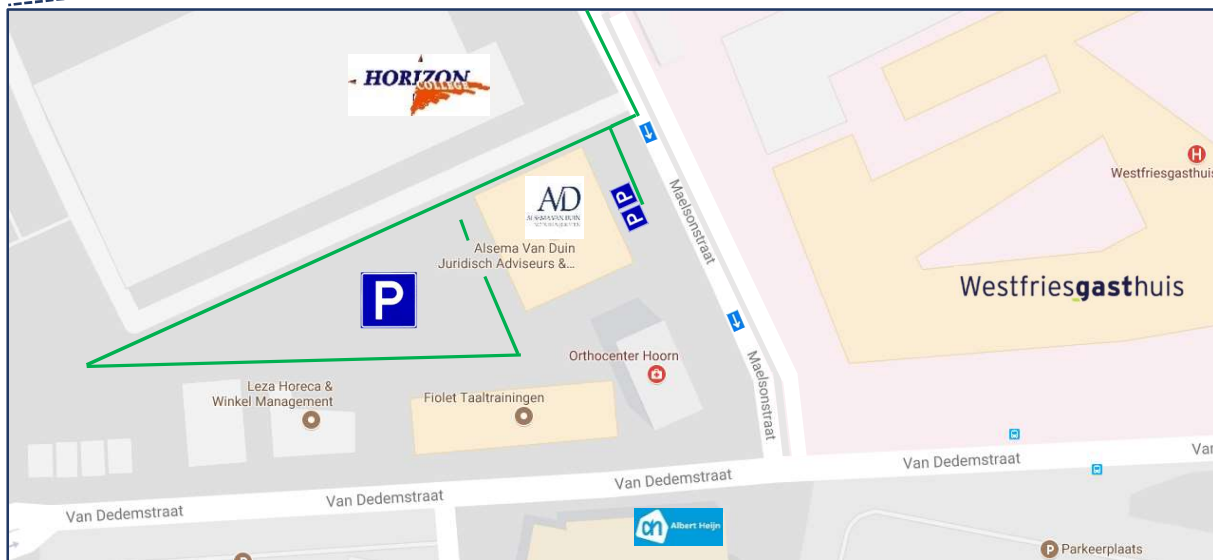

Routebeschrijving

Richting Den Oever (A7)

Richting
Enkhuizen
(N506)

Zie onder

Richting
Amsterdam
(A7)

Vanaf snelweg A7:

Neem afrit 8 (Hoorn) en volg de weg tot aan de turbotronde. Neem hier de 2^e afslag en vervolg de Provinciale weg tot aan het 2^e stoplicht. Ga hier rechtsaf de Maelsonstraat op. Na ca. 150 meter bereikt u onze locatie aan de rechterzijde. Rechts naast ons pand ligt de toegangsweg naar onze gratis parkeerplaatsen. U kunt zich melden bij de slagboom. Let op: vanaf de Van Dedemstraat is ons kantoor niet rechtstreeks per auto bereikbaar. U kunt dan via het Keern en de Provincialeweg ons kantoor bereiken.

Vanaf de richting Enkhuizen (N506):

Volg de Provincialeweg richting de snelweg A7. U passeert de afrit van het Westfries Gasthuis (2 stoplichten kort na elkaar) en gaat bij het eerstvolgende stoplicht linksaf de Maelsonstraat op. Na ca. 150 meter bereikt u onze locatie aan de rechterzijde. Rechts naast ons pand ligt de toegangsweg naar onze gratis parkeerplaatsen. U kunt zich melden bij de slagboom.